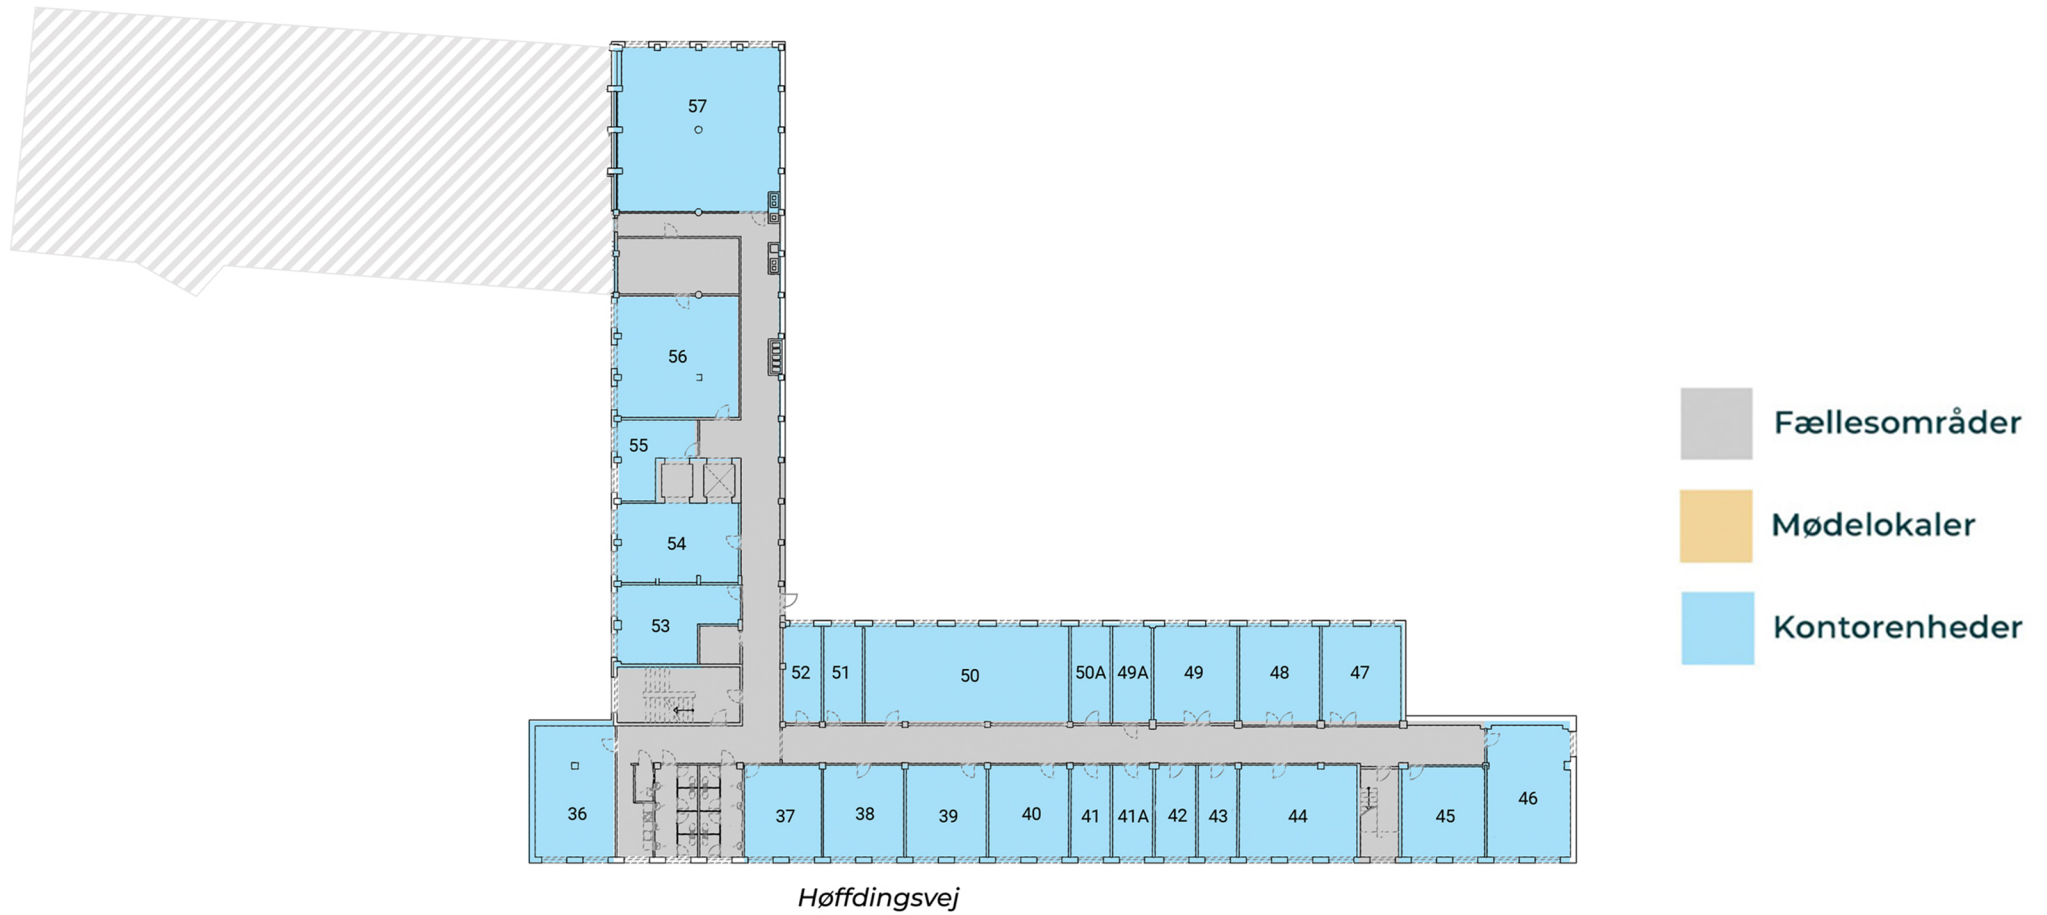

Plantegning Officehotel Kælder

Høffdingsvej 34,
2500 Valby

Opdateret: jan 2021

Plantegning Officehotel Stueplan

Høffdingsvej 34,
2500 Valby

Opdateret: jan 2021

Plantegning Officehotel 1. sal

Høffdingsvej 34,
2500 Valby

Opdateret: jan 2021

Plantegning Officehotel 2. sal

Høffdingsvej 34,
2500 Valby

Opdateret: jan 2021

Plantegning Officehotel 3. sal

Høffdingsvej 34,
2500 Valby

Opdateret: jan 2021