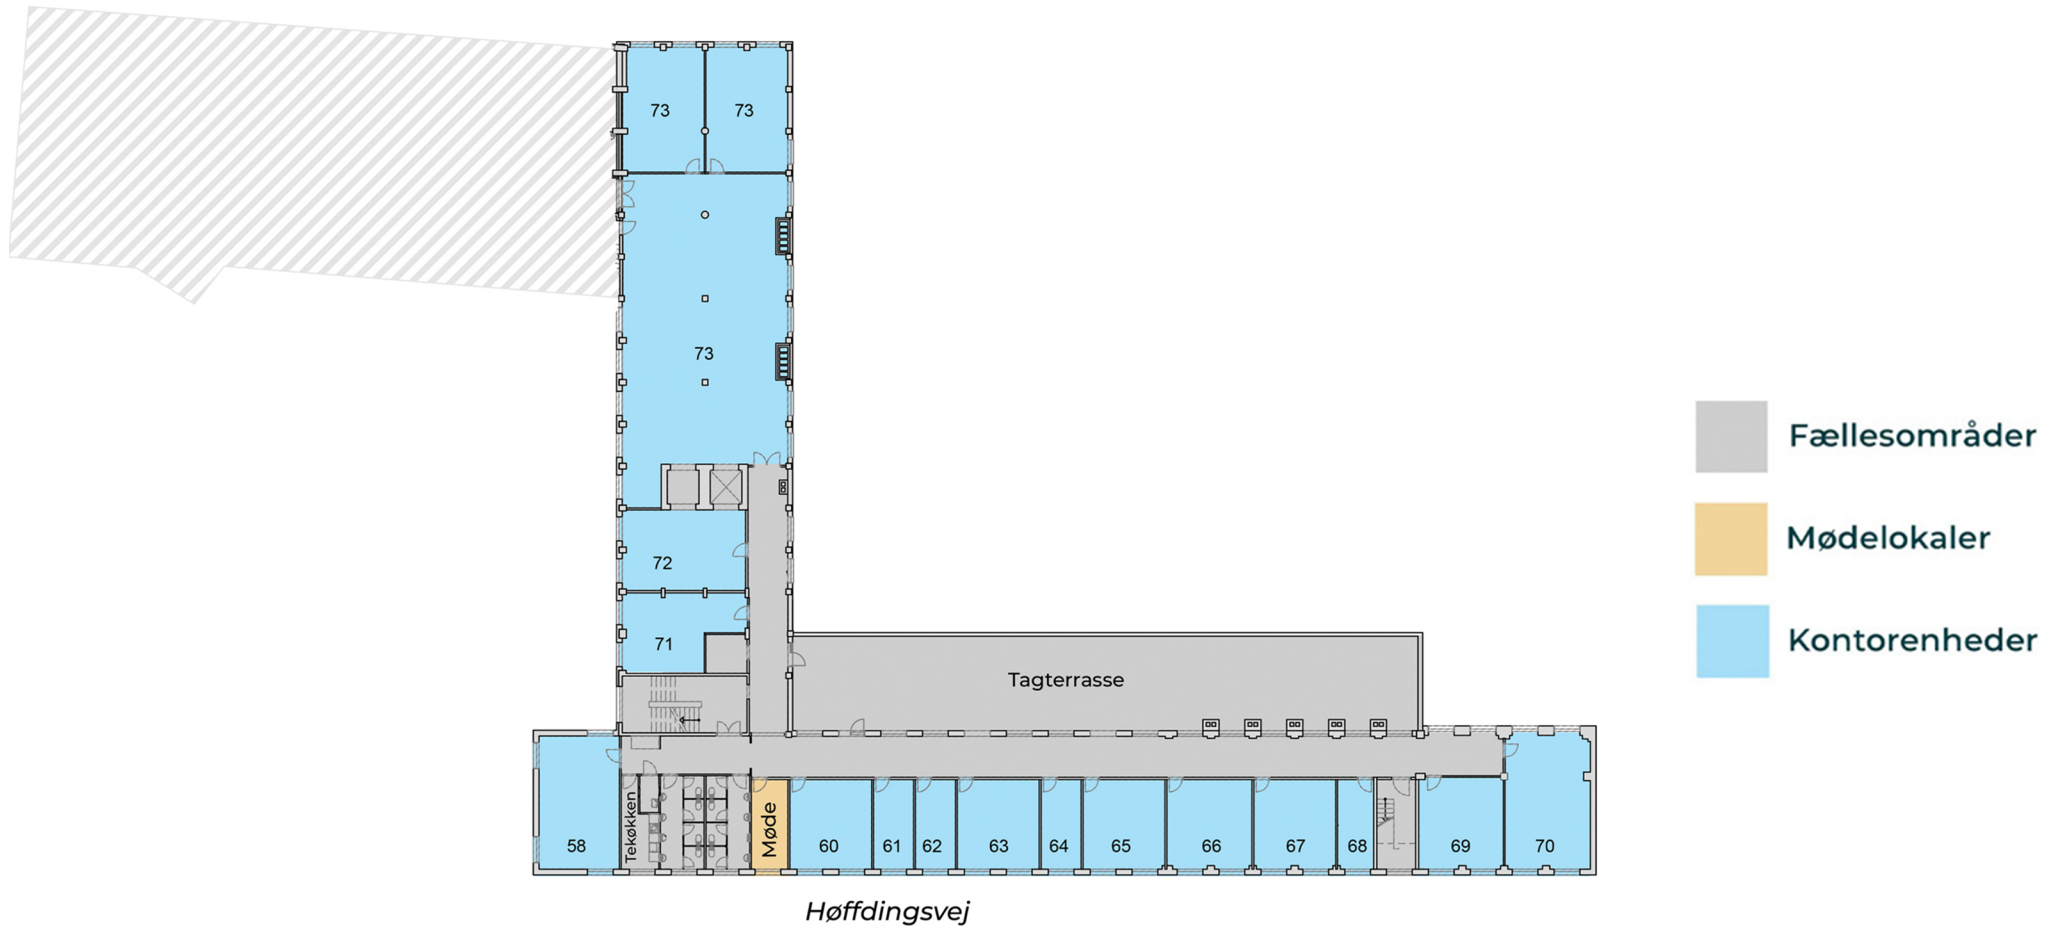

Plantegning Officehotel Kælder

Høffdingsvej 34,
2500 Valby

Opdateret: jan 2021

Plantegning Officehotel Stueplan

Høffdingsvej 34,
2500 Valby

Opdateret: jan 2021

Plantegning Officehotel 1. sal

Høffdingsvej 34,
2500 Valby

Opdateret: jan 2021

Plantegning Officehotel 2. sal

Høffdingsvej 34,
2500 Valby

Opdateret: jan 2021

Plantegning Officehotel 3. sal

Høffdingsvej 34,
2500 Valby

Opdateret: jan 2021